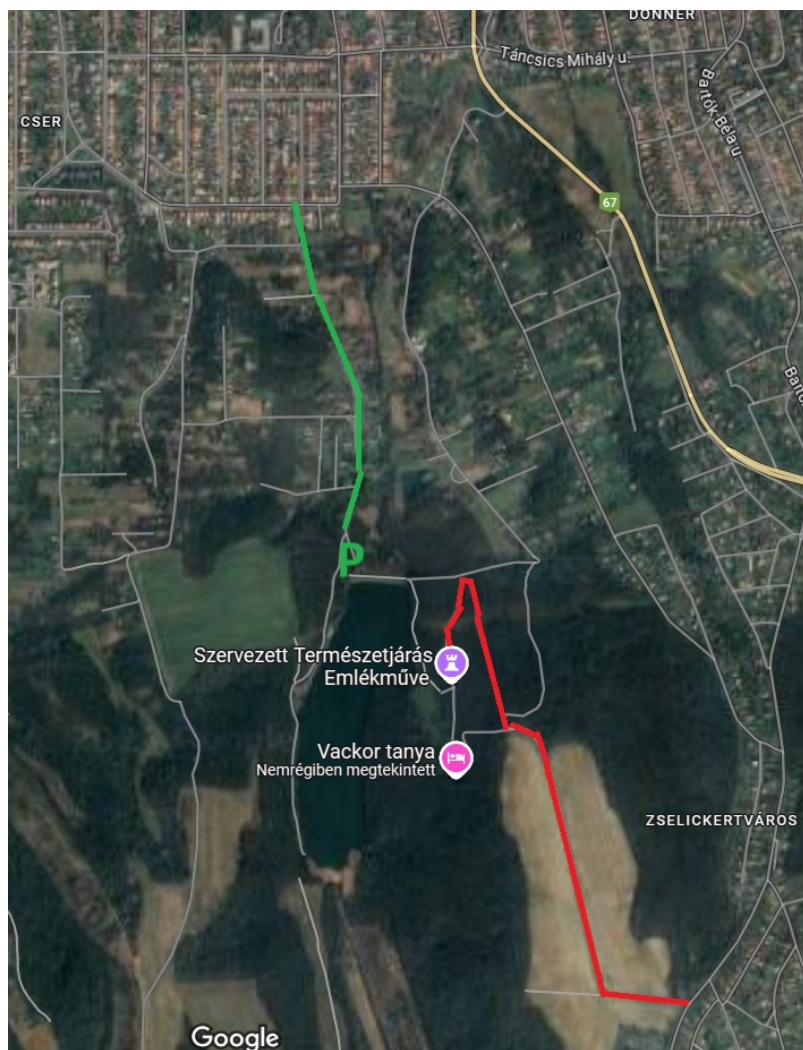

Zselici Gyalogtúra 2026 tavasz

Létrehozta *adamka*

Létrehozva 2026. február 11.

[adamka](#) [1], 2026, február 11 - 09:59

Hozzászólás ehhez

- [Program](#) [2]

Zselici Gyalogtúra 4 - 10 - 19 - 36 km

2026. március 7.

Vackor Tanya (N 46.32958° E17.77901°) - 7400 Kaposvár, Cseri dűlő felől közelíthető meg: [EZT TEDD BE CÉLPONTNAK, HA KOCSIVAL JOSSZ](#) [3]

A Vackor tanyát az alábbi térképen **ZÖLD-del jelzett úton lehet megközeletíne a [P betűnél található parkolóig](#) [4].**

A **PIROS úton senki ne próbáljon meg bejönni, mert könnyen elakadhat!!!**

Az előzetes nevezést 2026.03.04-ig [ide](#) [5] kattintva végezheti el.

Az útvonalak a <https://turistautak.openstreetmap.hu/> oldalról is letölthetők:

Hosszú:

<https://turistautak.openstreetmap.hu/mentettutv-17725185812qo9> [9]

 [GPS track - gpx - tókerülő \(4 km\)](#) [10]

 [GPS track - gpx - rövid \(10 km\)](#) [11]

 [GPS track - gpx - közép \(19 km\)](#) [12]